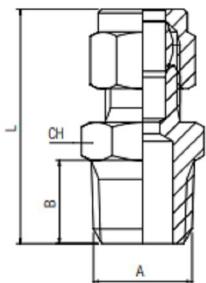

10480

RACCORDO DIRITTO MASCHIO CONICO

STRAIGHT MALE ADAPTOR (TAPER)

GERADE EINSCHRAUBVERSCHRAUBUNG KONISCH

RACCORD DROIT MÂLE CONIQUE

RACOR RECTO MACHO

CONEXÃO RETA COM ROSCA MACHO

Code	Tube	A	L	CH	Pack.
10480 00 001	4	1/8	25.5	11	10
10480 00 002	4	1/4	28.5	14	10
10480 00 003	6	1/8	27.5	11	10
10480 00 004	6	1/4	31	14	10
10480 00 005	6	3/8	31.5	17	10
10480 00 006	8	1/8	28	13	10
10480 00 007	8	1/4	31.5	14	10
10480 00 008	8	3/8	32	17	10
10480 00 009	10	1/4	35	16	10
10480 00 010	10	3/8	35.5	17	10
10480 00 011	10	1/2	37	21	10
10480 00 012	12	1/4	36	18	10
10480 00 013	12	3/8	37	18	10
10480 00 014	12	1/2	37	21	10
10480 00 015	14	3/8	37	20	10
10480 00 016	14	1/2	39.5	21	10
10480 00 017	15	1/2	40	21	10
10480 00 018	16	1/2	42.5	22	10
10480 00 019	16	3/4	44	27	10
10480 00 020	18	1/2	44	24	10
10480 00 021	18	3/4	45.5	27	10
10480 00 022	22	1/2	44	30	10
10480 00 023	22	3/4	45.5	30	10